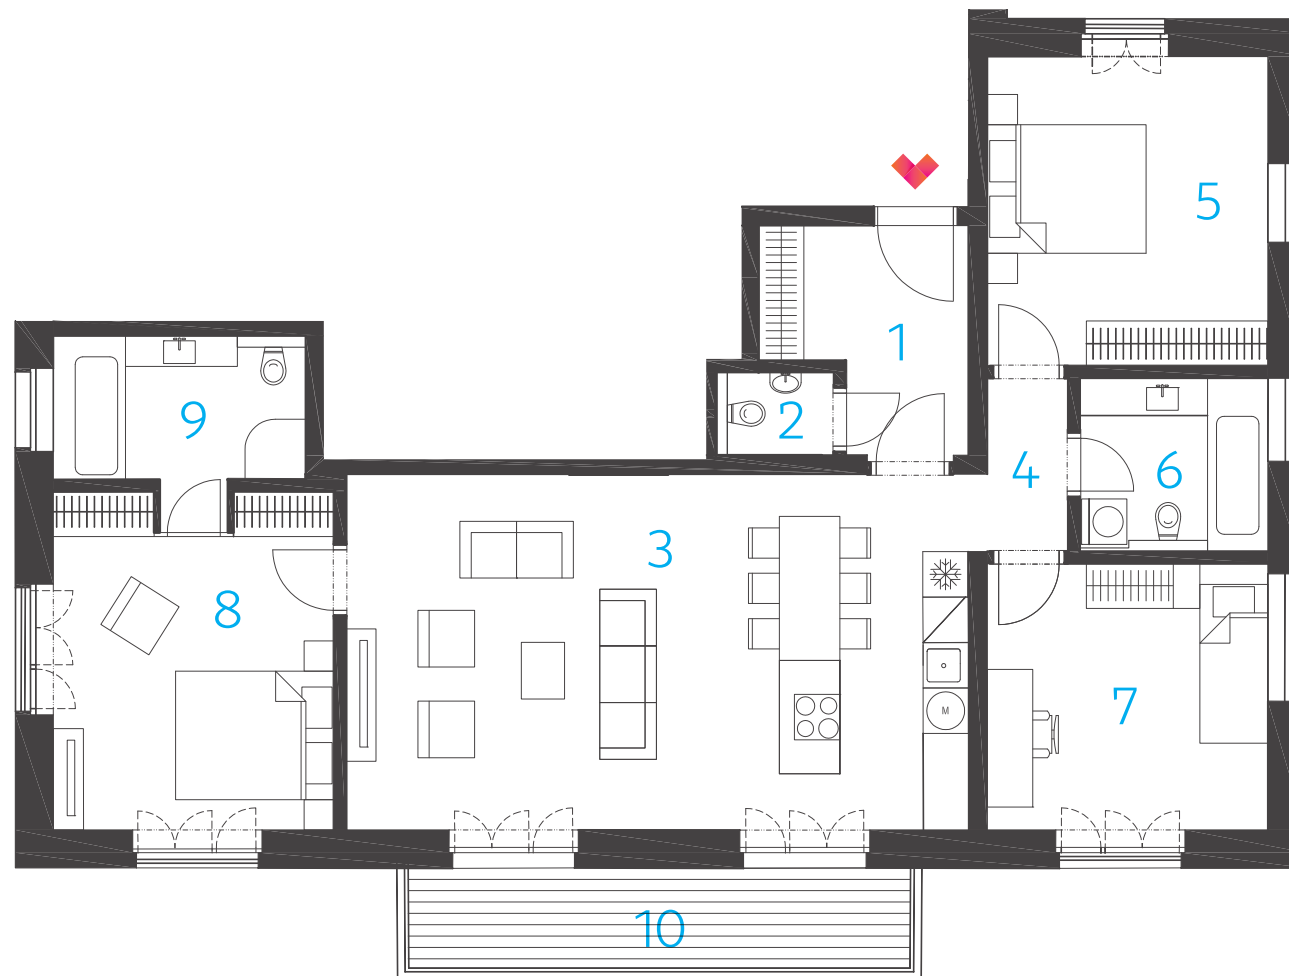

7.3.1 4+kk

121,4 m²

1	Hala	7,1 m ²
2	WC	1,6 m ²
3	Obývací pokoj + kk	39,8 m ²
4	Chodba	3,1 m ²
5	Ložnice	15,5 m ²
6	WC, Koupelna	5,5 m ²
7	Ložnice	13,5 m ²
8	Ložnice	17,0 m ²
9	WC, Koupelna	6,8 m ²
Ostatní plochy, vnitřní příčky		2,7 m ²
Podlahová plocha		112,6 m ²
10	Balkon	8,8 m ²
Byt celkem		121,4 m ²
Garážové stání		
Sklep		

1:100