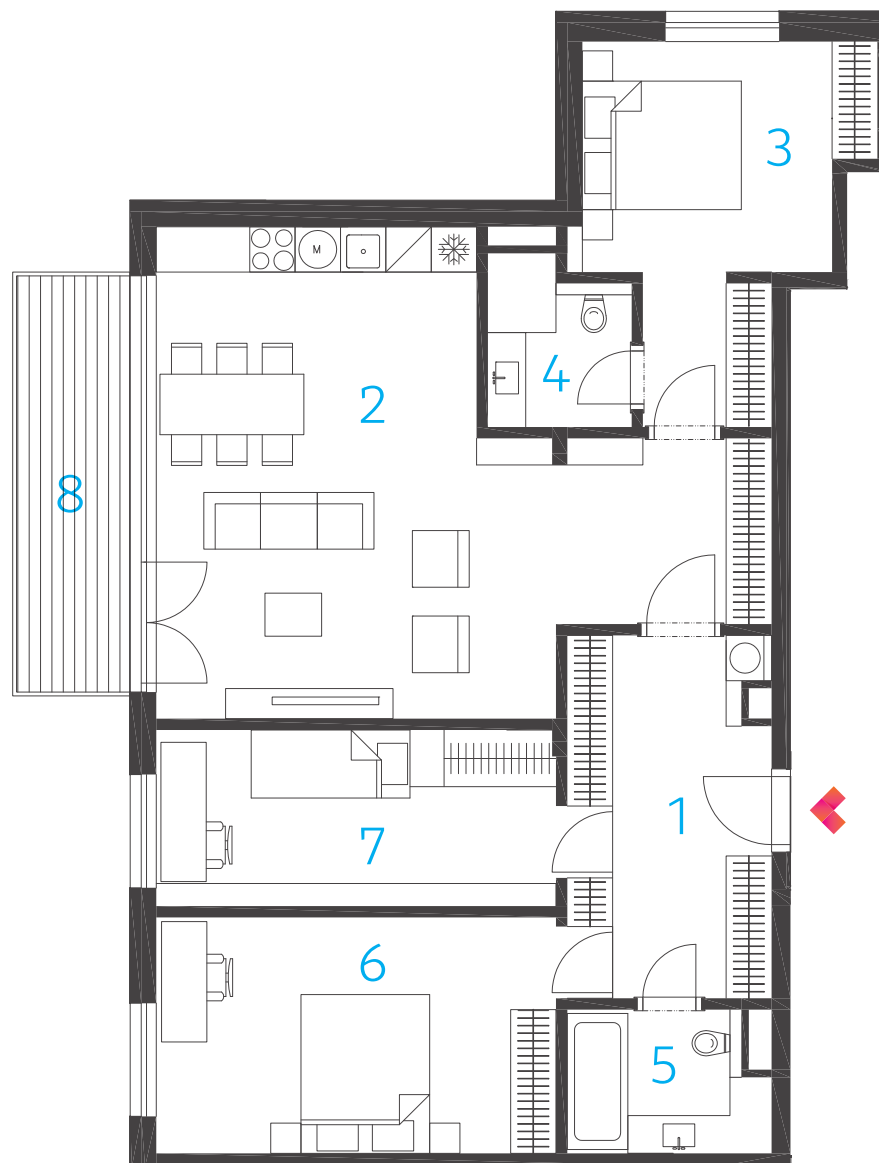

5.4.3 4+kk

116,4 m²

1	Hala	11,7 m ²
2	Obývací pokoj + kk	38,5 m ²
3	Ložnice	14,5 m ²
4	WC, Koupelna	3,9 m ²
5	WC, Koupelna	4,8 m ²
6	Ložnice	17,2 m ²
7	Ložnice	13,0 m ²
Ostatní plochy, vnitřní příčky		4,5 m ²
Podlahová plocha		108,1 m ²
8	Balkon	8,3 m ²
Byt celkem		116,4 m ²
Garážové stání		
Sklep		

1:100

NEOCITY