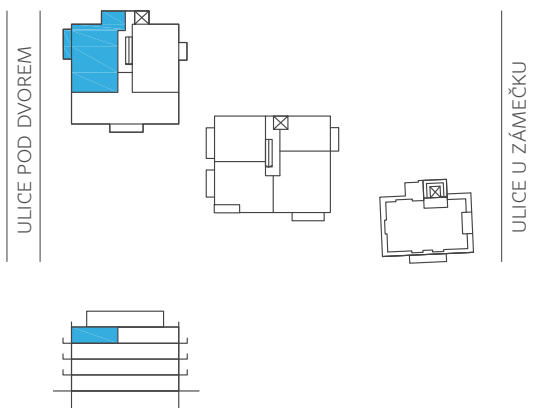

5.4.3 4+kk

116,4 m²

1	Hala	11,7 m ²
2	Obývací pokoj + kk	38,5 m ²
3	Ložnice	14,5 m ²
4	WC, Koupelna	3,9 m ²
5	WC, Koupelna	4,8 m ²
6	Ložnice	17,2 m ²
7	Ložnice	13,0 m ²
Ostatní plochy, vnitřní příčky		4,5 m ²
Podlahová plocha		108,1 m ²
8	Balkon	8,3 m ²
Byt celkem		116,4 m ²
Garážové stání		
Sklep		