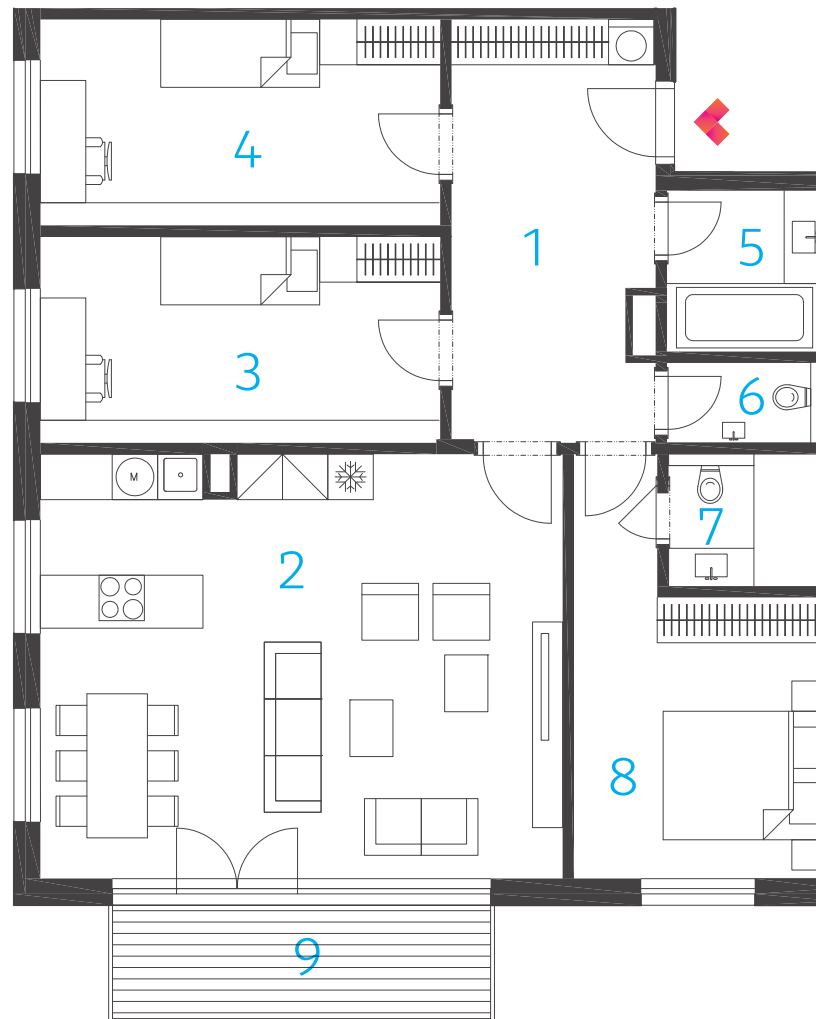

5.3.3 4+kk

119,9 m²

1	Hala	15,5 m ²
2	Obývací pokoj + kk	38,5 m ²
3	Ložnice	14,4 m ²
4	Ložnice	14,4 m ²
5	WC, Koupelna	4,4 m ²
6	WC	2,0 m ²
7	WC, Koupelna	3,4 m ²
8	Ložnice	14,3 m ²
Ostatní plochy, vnitřní příčky		5,5 m ²
Podlahová plocha		112,4 m ²
9	Balkon	7,5 m ²
Byt celkem		119,9 m ²
Garážové stání		
Sklep		

1:100