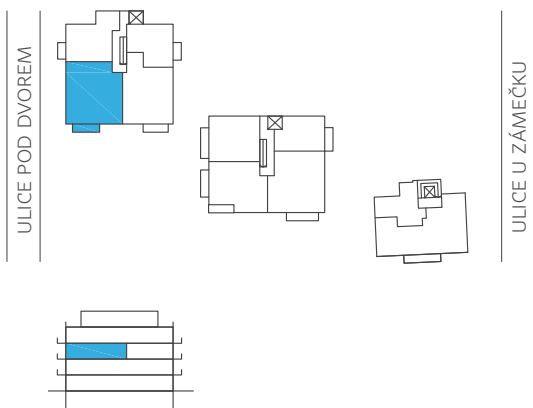

5.3.3 4+kk

119,9 m²

1	Hala	15,5 m ²
2	Obývací pokoj + kk	38,5 m ²
3	Ložnice	14,4 m ²
4	Ložnice	14,4 m ²
5	WC, Koupelna	4,4 m ²
6	WC	2,0 m ²
7	WC, Koupelna	3,4 m ²
8	Ložnice	14,3 m ²
Ostatní plochy, vnitřní příčky		5,5 m ²
Podlahová plocha		112,4 m ²
9	Balkon	7,5 m ²
Byt celkem		119,9 m ²
Garážové stání		
Sklep		

1:100