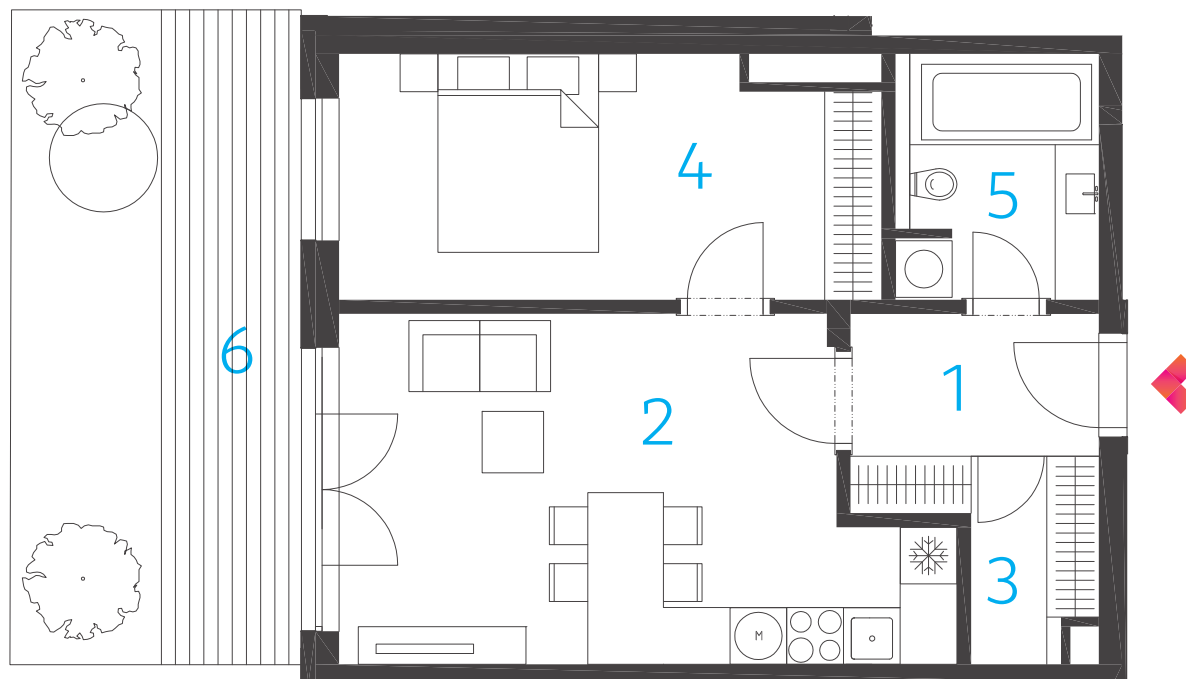

5.1.3 2+kk

72,6 m²

1	Hala	5,0 m ²
2	Obývací pokoj + kk	21,5 m ²
3	Šatna	2,8 m ²
4	Ložnice	14,3 m ²
5	WC, Koupelna	5,3 m ²
Ostatní plochy, vnitřní příčky		2,4 m ²
Podlahová plocha		51,3 m ²
6	Předzahrádka	21,3 m ²
Byt celkem		72,6 m ²
Garážové stání		
Sklep		

1:125

NEOCITY